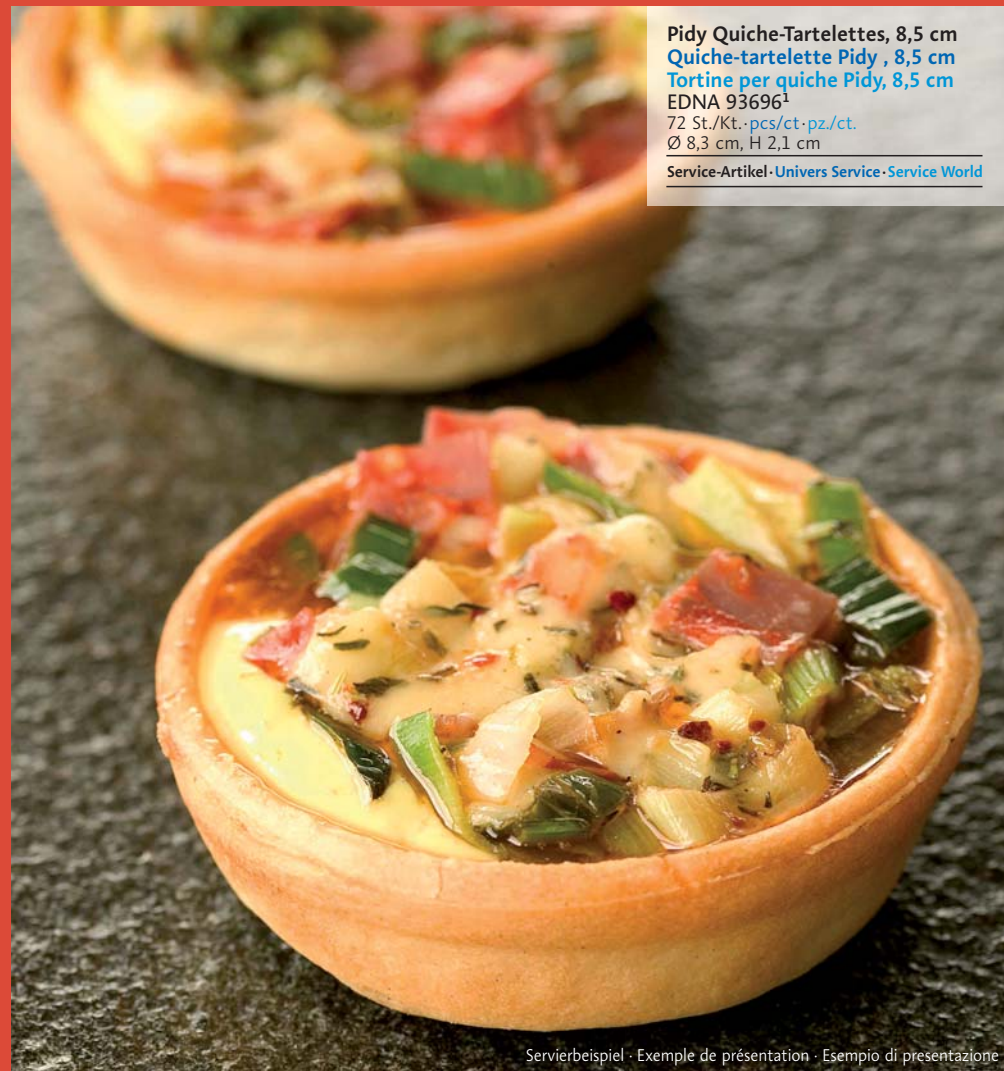

QUICHE – TRADITIONELL & VIELSEITIG

QUICHE – TRADITIONNELLE ET VARIÉE · QUICHE – TRADIZIONALE E VERSATILE

Pidy Quiche-Tartelettes, 8,5 cm
Quiche-tartelette Pidy, 8,5 cm
Tortine per quiche Pidy, 8,5 cm
EDNA 93696¹
72 St./Kt. · pcs/ct · pz./ct.
Ø 8,3 cm, H 2,1 cm

Service-Artikel · Univers Service · Service World

Servierbeispiel · Exemple de présentation · Esempio di presentazione

GEBÜHRENFREI
www.EDNA.de
TEL 0 800/403 5 303
FAX 0 800/403 5 304

GEBÜHRENFREI
www.EDNA.at
TEL Bestellung 0 800/20 20 85
TEL Service 0 800/20 20 84
FAX Bestellung 0 800/20 20 86

GEBÜHRENFREI
www.EDNA.ch
TEL 0 800/750 750
für deutsch-sprachige Kunden
TEL 0 800/750 740
für französisch-/italienisch-sprachige Kunden
FAX 0 800/750 751

Numero Verde
800-816 862

INVERT TEL 0 800 68 25 80
INVERT FAX 0 800 82 87 80
INVERT SAV 0 800 11 03 07

www.EDNA.de

Tiefkühlbackwaren · Bakery Products
Produits boulangers · Prodotti da forno

www.edna.de www.edna.at www.edna.ch www.edna.it www.edna.fr

15011